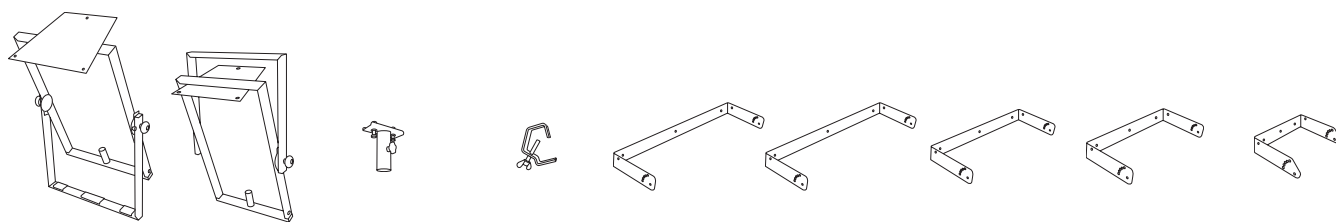

Accessori

72

BOX 123	BOX 124	BOX 126	BOX 125	BOX 117	BOX 116	BOX 115	BOX 114	BOX 113
supporto a soffitto o stativo basculante	supporto a soffitto o stativo basculante	adattatore stativo per BOX 123/124 $\varnothing$ 35mm (1,38")	clamp per traliccio per BOX 123/124	supporto fissaggio a muro orizzontale	supporto fissaggio a muro orizzontale	supporto fissaggio a muro orizzontale	supporto fissaggio a muro orizzontale	supporto fissaggio a muro orizzontale
PSR 215	PSR 212	PSR	PSR	VERVE 152	Verve 15	Verve 12	Verve 10	Verve 8M